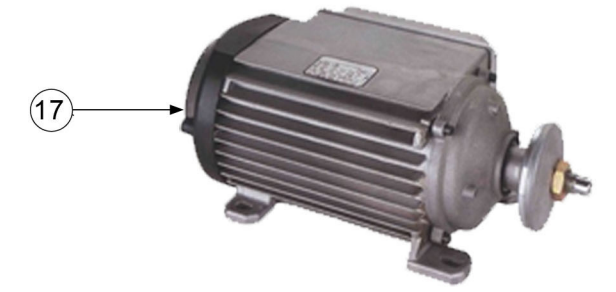

DAKAR MEKANO

SOCIEDAD INDUSTRIAL DE MAQUINARIA ANDALUZA.
 Pol. Ind. JUNCARIL C\ Albuñol, Parc. 250
 18220 ALBOLOTE (Granada) ESPAÑA.

SOCIEDAD INDUSTRIAL DE MAQUINARIA ANDALUZA.
 Pol. Ind. JUNCARIL C\ Albuñol, Parc. 250
 18220 ALBOLOTE (Granada) ESPAÑA.