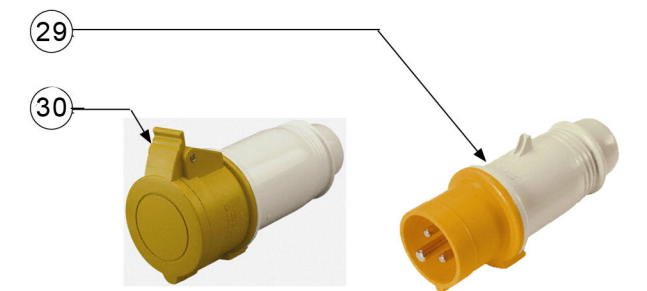

DAKAR MEKANO

SOCIEDAD INDUSTRIAL DE MAQUINARIA ANDALUZA.
 Pol. Ind. JUNCARIL C\ Albuñol, Parc. 250
 18220 ALBOLOTE (Granada) ESPAÑA.

SOCIEDAD INDUSTRIAL DE MAQUINARIA ANDALUZA.
 Pol. Ind. JUNCARIL C\ Albuñol, Parc. 250
 18220 ALBOLOTE (Granada) ESPAÑA.